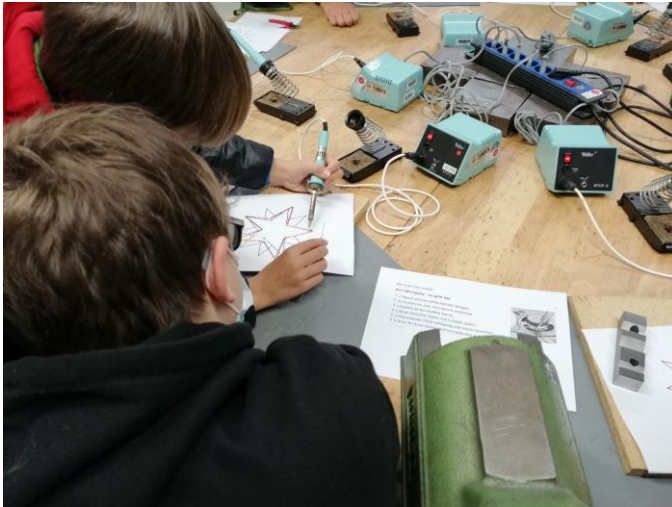

KAUSA-Landesstelle Rheinland-Pfalz | Standort Kaiserslautern

10.11.2021

Wandertag im Berufsbildungs- und Technologiezentrum (BTZ) der Handwerkskammer der Pfalz

Heute haben fast 50 Schülerinnen und Schüler der IGS Otterberg ihren Wandertag genutzt, um im Rahmen der Berufsorientierung das Handwerk näher kennenzulernen. Die KAUSA Landesstelle Rheinland-Pfalz, vertreten durch Herrn Wunderlich (Standort Kaiserslautern), war Mitorganisator der Schulveranstaltung im Berufsbildungs- und Technologiezentrum. Im Fokus beim Besuch stand der praktische Austausch mit den Jugendlichen an insgesamt drei Stationen sowie die Beratung der Schülerinnen und Schüler durch Herrn Wunderlich. Es wurde auf die Chancen und Perspektiven einer dualen Ausbildung aufmerksam gemacht und erläutert, warum KAUSA für die Jugendlichen da ist, wenn es um den Übergang von der Schule in den Beruf geht. Anschließend folgte die erste praktische Aufgabe an der Lötstation. Als Lötvorlagen standen ein Stern und ein Fahrrad zur Verfügung, aber auch das freie Arbeiten war möglich. Die zweite Station beinhaltete das Thema Vermessungstechnik.

Den Jugendlichen wurde gezeigt, wo die Vermessungstechnik zum Einsatz kommt und mit welcher Genauigkeit Messdaten erhoben werden können. Zum Abschluss warteten auf die 8. Klasse zwei weitere Highlights. Zum einen der 3D-Drucker und zum anderen eine Drohne, die Luftaufnahmen von der begeisterten Gruppe machte. Ein gelungener Tag für alle Beteiligten.